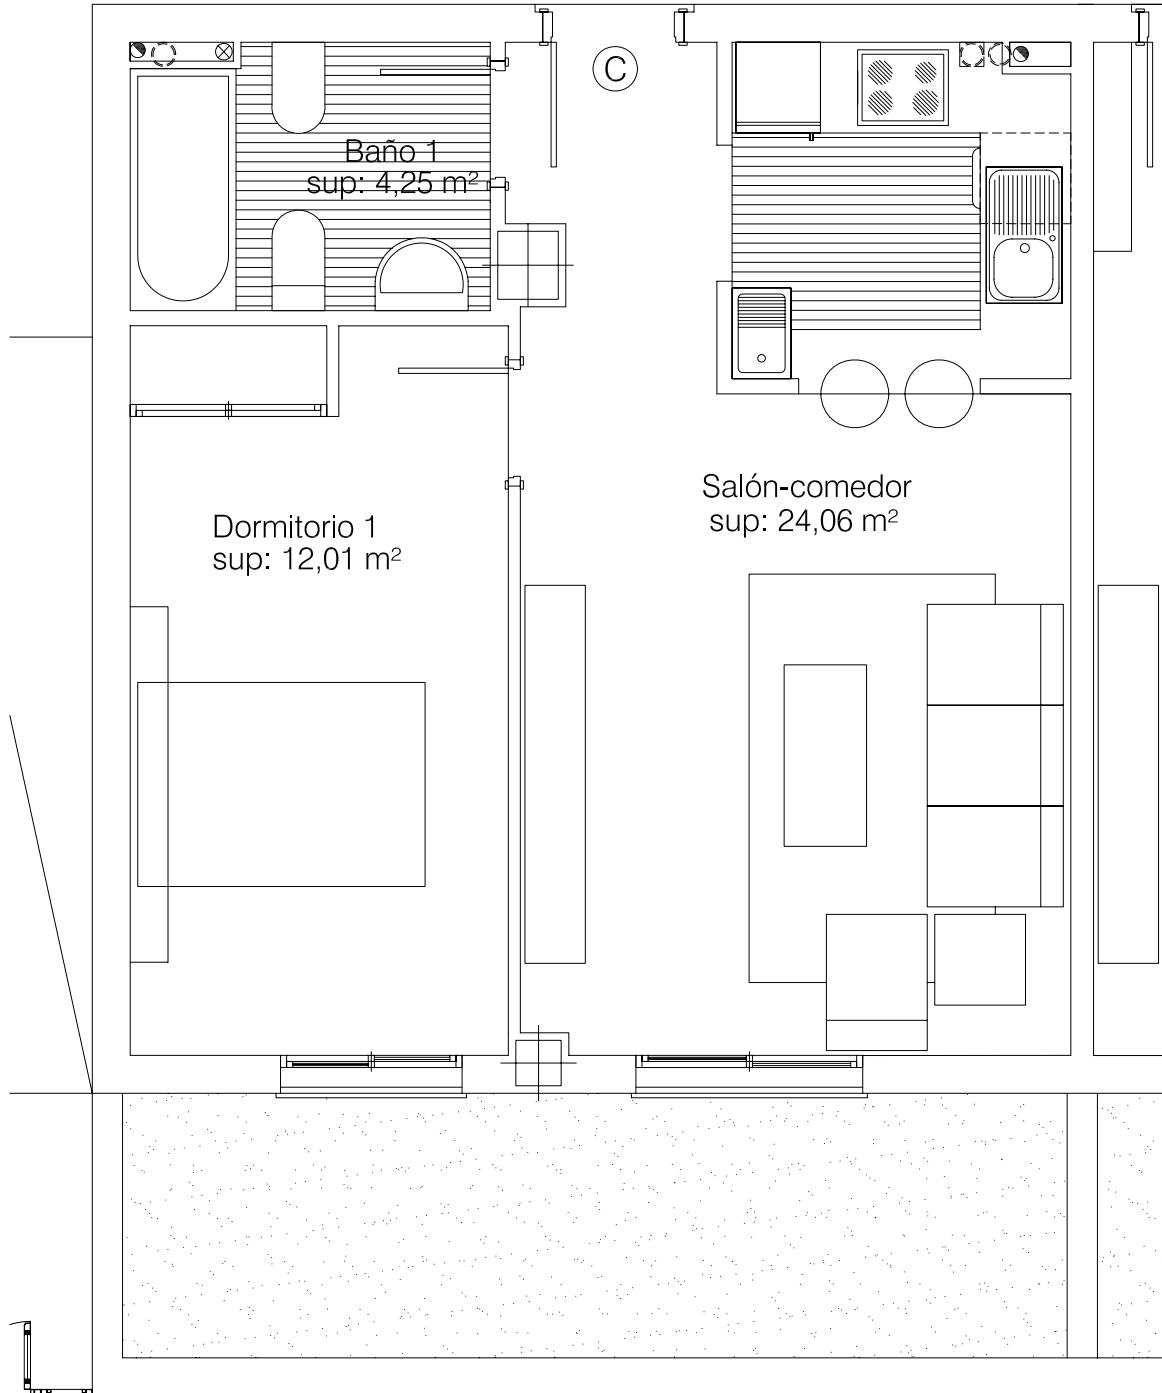

RIO PUDIO CORIA DEL RIO PARCELA N°15

TIPO DE 1 DORMITORIOS PLANTA BAJA TIPO C

SUP. UTIL VIVIENDA.....40.32 m²

ESCALA= 1:50